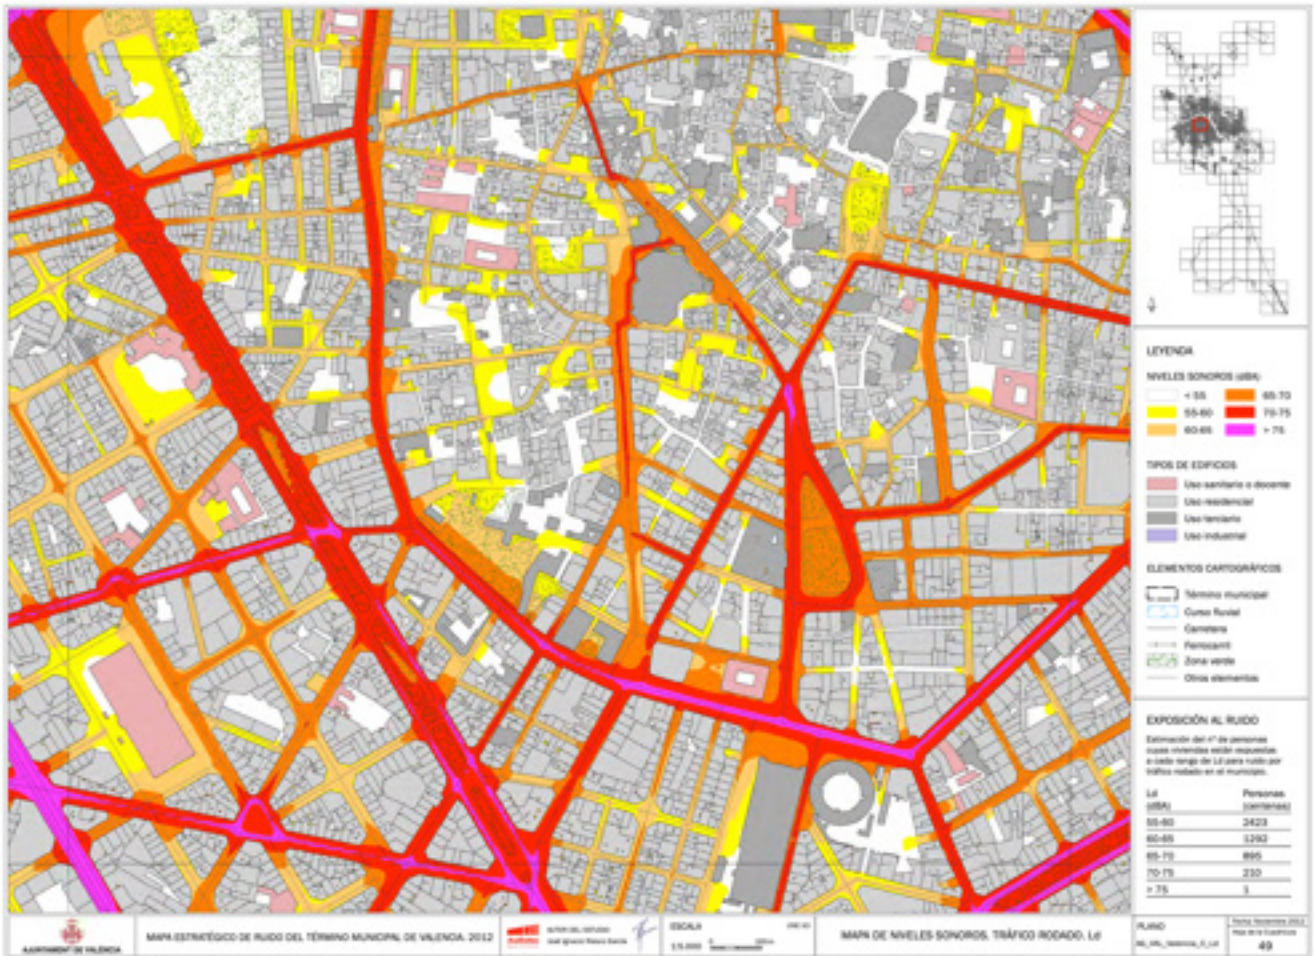

Propuestas

Comparativa Jesús vs Quevedo

Comparativa

Jesús vs Padre Jofré

Mapa Ruido 2012

C/ Jesús
70-75 db

Mapa Ruido 2017

C/ Jesús