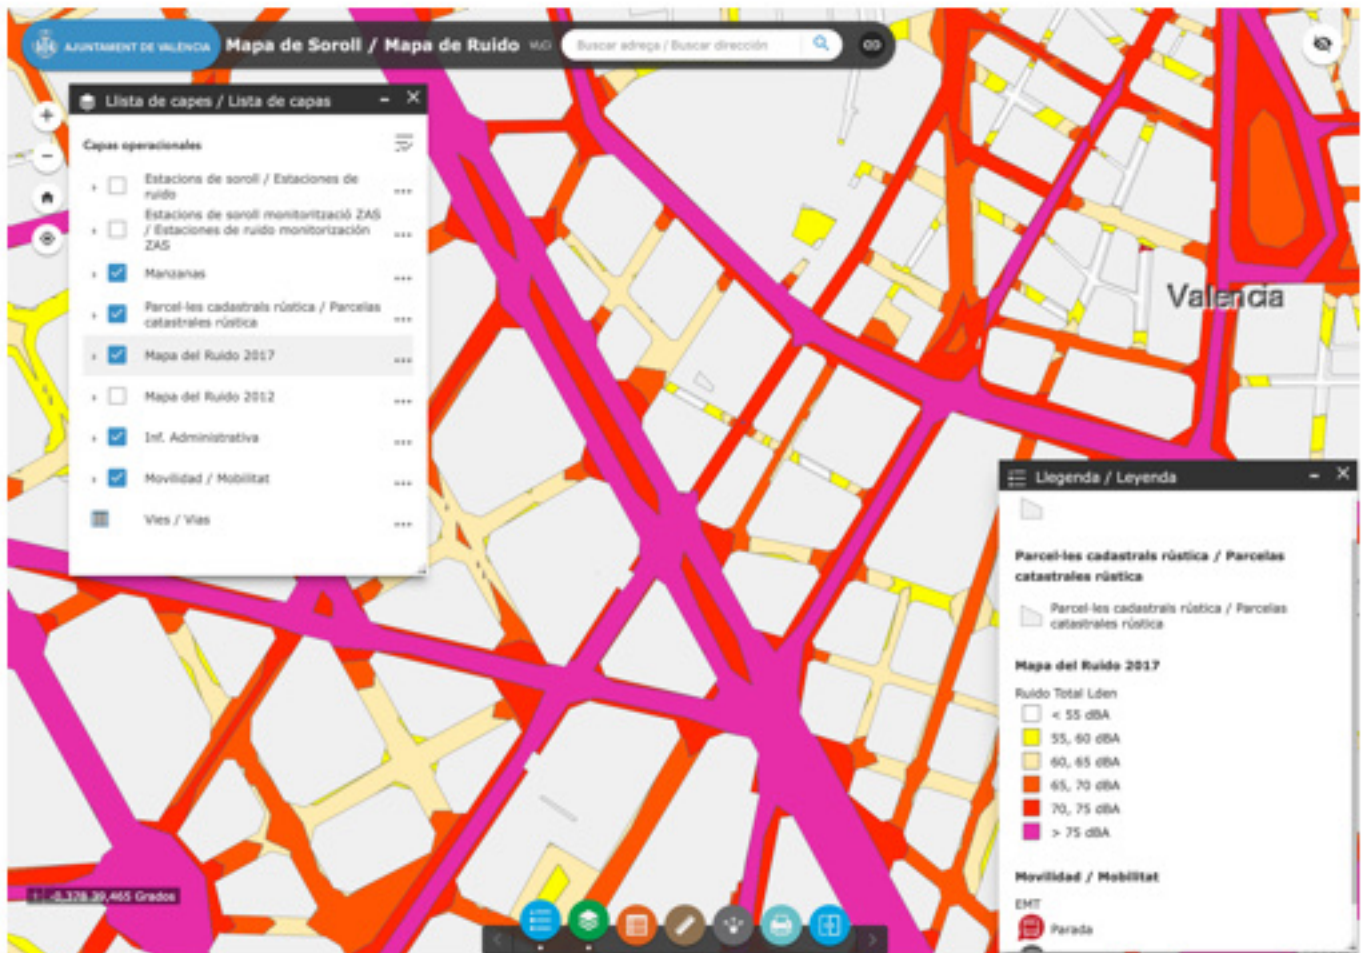

Propuestas

Comparativa Jesús vs Quevedo

Comparativa

Jesús vs Padre Jofré

Mapa Ruido 2012

C/ Jesús
70-75 db

Mapa Ruido 2017

C/ Jesús