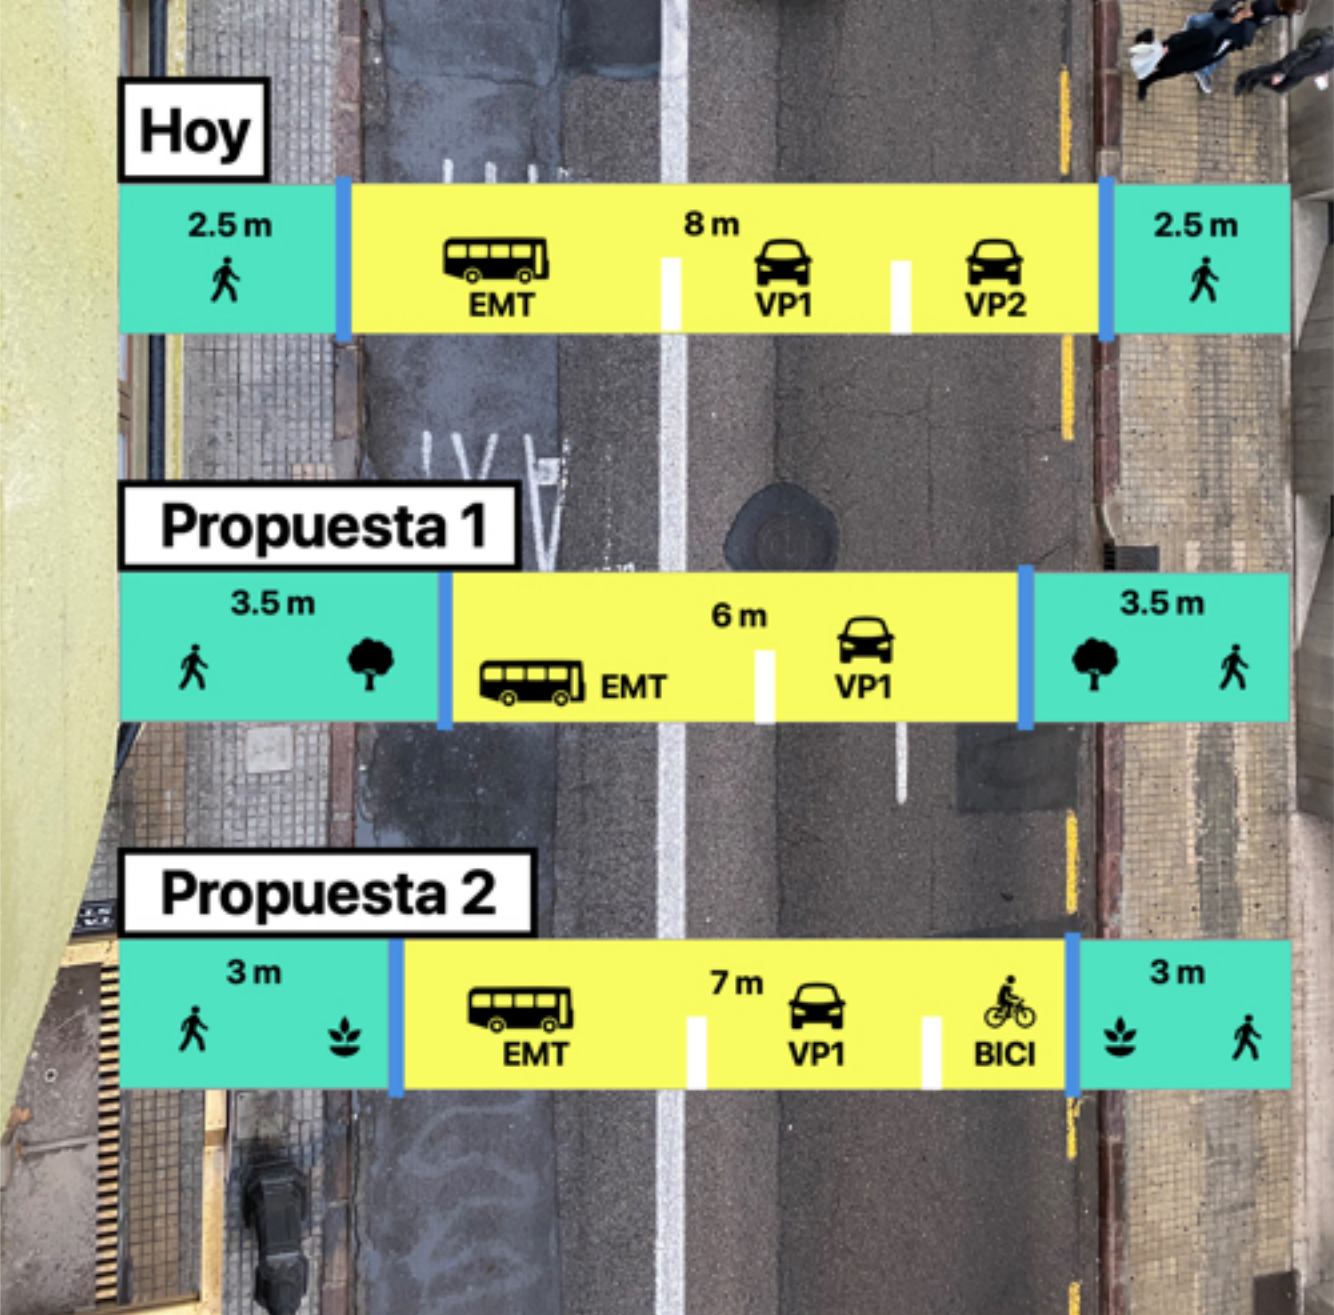

Propuestas

Comparativa Jesús vs Quevedo

Comparativa

Jesús vs Padre Jofré

Mapa Ruido 2012

C/ Jesús
70-75 db

Mapa Ruido 2017

C/ Jesús