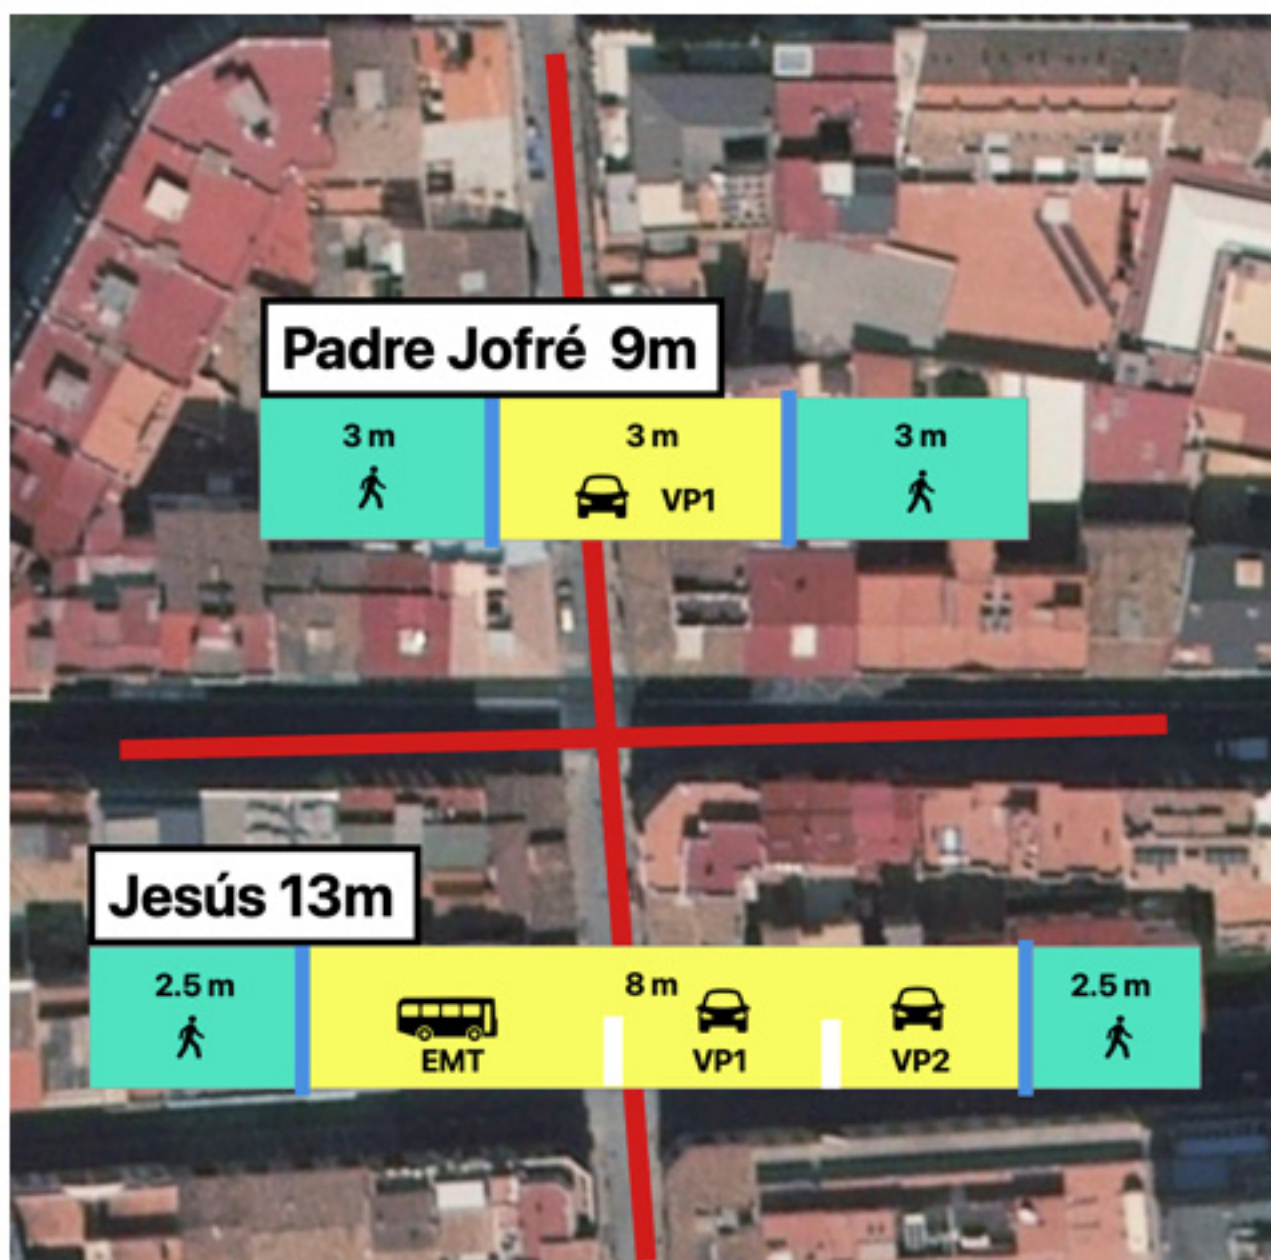

Propuestas

Comparativa Jesús vs Quevedo

Comparativa

Jesús vs Padre Jofré

Mapa Ruido 2012

C/ Jesús
70-75 db

Mapa Ruido 2017

C/ Jesús